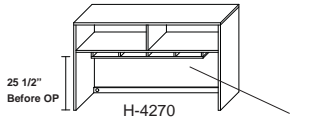

Sizes are nominal.

2200 Series

Hardwood Radius Ends and Laminate Exterior Lend a Modern Feel to a Classic Design.

Computer U-Shape Desk (CU)

Hutch (H)

OP-H-Organizer-Horz Shown Reduce clearance by 2"

Work Table (WT)

Lateral File (LF)

Vertical File (VF)

Model Number	Depth	Width	Height	List	Weight	Cube
22-CU-3066-2036-3666	102	66	29	\$2,380	520	102
• 22-Dsp-3066 w/1 lock	30	66	29	\$938	215	40
• 22-BR-2036-BC	20	36	29	\$364	100	15
• 22-CCCsp-3666	36	66	29	\$1,078	205	47
22-CU-3672-2036-3672	108	72	29	\$2,718	575	117
• 22-Dsp-3672 w/1 lock	36	72	29	\$986	225	51
• 22-BR-2036-BC	20	36	29	\$364	100	15
• 22-CCCsp-3672-LF w/1 lock	36	72	29	\$1,368	250	51
22-NCU-3672-2448-2072	103	72	29	\$2,546	550	104
• 22-Dsp-3672 w/1 lock	36	72	29	\$986	225	51
• 22-BR-2448-BC	24	47	29	\$466	120	23
• 22-Csp-2072-LF w/1 lock	20	72	29	\$1,094	205	30
See components for cut downs						
22-H-4858	14	58	48	\$904	150	29
22-H-4864	14	64	48	\$936	155	30
22-H-4870	14	70	48	\$936	160	35
22-H-4258	14	58	43	\$658	130	26
22-H-4264	14	64	43	\$718	135	30
22-H-4270	14	70	43	\$718	140	31
21-H-48-Filler (Fills space between hutches)	1	4	48	\$126	3	1
21-H-42-Filler	1	4	42	\$126	3	1
OP-H-Organizer-Shelf (specify hutch size)	10	45-64	4	\$168	20	2
OP-H-Organizer-Stack	10	12	12	\$168	4	1
OP-H-Task Light	2	20	2	\$88	2	1
Doors not standard See options for door types						
\$210 List cut downs						
22-WT-2036	20	36	29	\$352	65	15
22-WT-2042	20	42	29	\$428	85	18
22-WT-2048	20	48	29	\$476	95	20
22-WT-2060	20	60	29	\$630	100	25
22-WT-2072	20	72	29	\$652	115	30
22-WT-2448	24	48	29	\$476	110	24
22-WT-3048	30	48	29	\$572	130	29
22-WT-3060	30	60	29	\$640	140	36
22-WT-3672	36	72	29	\$736	160	51
\$210 List to add 6" increments (\$122 List cut downs)						
22-LF-2038-2D	20	38	29	\$720	170	15
22-LF-2072-4D	20	72	29	\$1,334	330	30
Locks Standard						
22-VLF-2038-4D	20	38	54	\$1,530	330	30