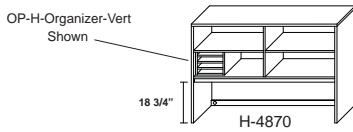

Sizes are nominal.

2200 Series

Hardwood Radius Ends and Laminate Exterior Lend a Modern Feel to a Classic Design.

Computer U-Shape Desk (CU)

Hutch (H)

OP-H-Organizer-Horz Shown Reduce clearance by 2"

Work Table (WT)

Lateral File (LF)

Vertical File (VF)

Model Number	Depth	Width	Height	List	Weight	Cube
22-CU-3066-2036-3666	102	66	29	\$2,380	520	102
• 22-Dsp-3066 w/1 lock	30	66	29	\$938	215	40
• 22-BR-2036-BC	20	36	29	\$364	100	15
• 22-CCCsp-3666	36	66	29	\$1,078	205	47
22-CU-3672-2036-3672	108	72	29	\$2,718	575	117
• 22-Dsp-3672 w/1 lock	36	72	29	\$986	225	51
• 22-BR-2036-BC	20	36	29	\$364	100	15
• 22-CCCsp-3672-LF w/1 lock	36	72	29	\$1,368	250	51
22-NCU-3672-2448-2072	103	72	29	\$2,546	550	104
• 22-Dsp-3672 w/1 lock	36	72	29	\$986	225	51
• 22-BR-2448-BC	24	47	29	\$466	120	23
• 22-Csp-2072-LF w/1 lock	20	72	29	\$1,094	205	30
See components for cut downs						
22-H-4858	14	58	48	\$904	150	29
22-H-4864	14	64	48	\$936	155	30
22-H-4870	14	70	48	\$936	160	35
22-H-4258	14	58	43	\$658	130	26
22-H-4264	14	64	43	\$718	135	30
22-H-4270	14	70	43	\$718	140	31
21-H-48-Filler (Fills space between hutches)	1	4	48	\$126	3	1
21-H-42-Filler	1	4	42	\$126	3	1
OP-H-Organizer-Shelf (specify hutch size)	10	45-64	4	\$168	20	2
OP-H-Organizer-Stack	10	12	12	\$168	4	1
OP-H-Task Light	2	20	2	\$88	2	1
Doors not standard See options for door types						
\$210 List cut downs						
22-WT-2036	20	36	29	\$352	65	15
22-WT-2042	20	42	29	\$428	85	18
22-WT-2048	20	48	29	\$476	95	20
22-WT-2060	20	60	29	\$630	100	25
22-WT-2072	20	72	29	\$652	115	30
22-WT-2448	24	48	29	\$476	110	24
22-WT-3048	30	48	29	\$572	130	29
22-WT-3060	30	60	29	\$640	140	36
22-WT-3672	36	72	29	\$736	160	51
\$210 List to add 6" increments (\$122 List cut downs)						
22-LF-2038-2D	20	38	29	\$720	170	15
22-LF-2072-4D	20	72	29	\$1,334	330	30
Locks Standard						
22-VLF-2038-4D	20	38	54	\$1,530	330	30