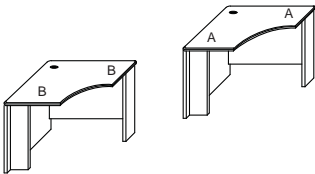

Sizes are nominal.

Flëx

A true blend of the environment, engineering, and your daily routine.

P-Top

Computer P-Tops

Computer Credenza & Corner

Model Number	Depth	Width	Height	List	Weight	Cube
FX-P-3072	36	72	29	\$1,032	170	51
FX-P-3672	42	72	29	\$1,032	180	59
FX-P-3684	42	84	29	\$1,144	190	68
Cylinder MOD Optional						
Floating top option available, See options.						
\$210 List to add 6" increments (\$176 List cut downs)						
FX-CP-3672	48	72	29	\$1,032	160	67
FX-CP-3684	48	84	29	\$1,246	170	78
Cylinder MOD Optional						
Floating top option available, See options.						
FX-CCDsp-3672	36	72	29	\$1,366	225	51
FX-CCCsp-3660	36	60	29	\$1,348	190	43
FX-CCCsp-3666	36	66	29	\$1,348	215	47
FX-CCCsp-3672	36	72	29	\$1,366	225	51
FX-CCCsp-3672-LF w/1 lock w/handles (B1)	36	72	29	\$1,678	255	51
FX-CCCsp-3672-5DR w/handles (B1)	36	72	29	\$1,846	260	51
Floating top option available, See options.						
\$210 List to add 6" increments (\$176 List cut downs)						
FX-CC-3636-20	36	36	29	\$992	135	26
FX-CC-4242-20	42	42	29	\$1144	175	35
FX-CC-3636-24	36	36	29	\$992	135	26
FX-CC-4242-24	42	42	29	\$1144	175	35
Floating top option available, See options.						