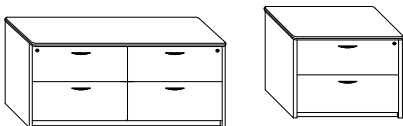

Work Table (WT)

Doors optional. See options for doors & types.						
FX-WT-2036	20	36	29	\$248	65	15
FX-WT-2042	20	42	29	\$248	85	18
FX-WT-2060	20	60	29	\$528	105	25
FX-WT-2066	20	66	29	\$632	110	28
FX-WT-2072	20	72	29	\$674	115	30
FX-WT-2448	24	48	29	\$334	115	24
FX-WT-3060	30	60	29	\$710	145	36
FX-WT-3066	30	66	29	\$810	157	40
FX-WT-3672	36	72	29	\$960	160	51

Floating top option available. See options.

\$176 List to add 6" increments (\$122 List cut downs)

Lateral File (LF)

FX-LF-2038-2D	20	38	29	\$998	185	16
FX-LF-2072-4D	20	72	29	\$1,996	345	30
Locks Standard						