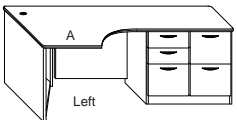

Sizes are nominal.

Flëx

A true blend of the environment, engineering, and your daily routine.

P-Top

Computer P-Tops

Computer Credenza & Corner

Model Number	Depth	Width	Height	List	Weight	Cube
FX-P-3072	36	72	29	\$1,032	170	51
FX-P-3672	42	72	29	\$1,032	180	59
FX-P-3684	42	84	29	\$1,144	190	68
Cylinder MOD Optional						
Floating top option available, See options.						
\$210 List to add 6" increments (\$176 List cut downs)						
FX-CP-3672	48	72	29	\$1,032	160	67
FX-CP-3684	48	84	29	\$1,246	170	78
Cylinder MOD Optional						
Floating top option available, See options.						
FX-CCDsp-3672	36	72	29	\$1,366	225	51
FX-CCCsp-3660	36	60	29	\$1,348	190	43
FX-CCCsp-3666	36	66	29	\$1,348	215	47
FX-CCCsp-3672	36	72	29	\$1,366	225	51
FX-CCCsp-3672-LF w/1 lock w/handles (B1)	36	72	29	\$1,678	255	51
FX-CCCsp-3672-5DR w/handles (B1)	36	72	29	\$1,846	260	51
Floating top option available, See options.						
\$210 List to add 6" increments (\$176 List cut downs)						
FX-CC-3636-20	36	36	29	\$992	135	26
FX-CC-4242-20	42	42	29	\$1144	175	35
FX-CC-3636-24	36	36	29	\$992	135	26
FX-CC-4242-24	42	42	29	\$1144	175	35
Floating top option available, See options.						