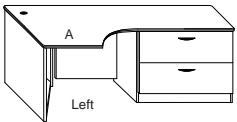

Sizes are nominal.

Flëx

A true blend of the environment, engineering, and your daily routine.

P-Top

Computer P-Tops

Computer Credenza & Corner

Model Number	Depth	Width	Height	List	Weight	Cube
FX-P-3072	36	72	29	\$1,032	170	51
FX-P-3672	42	72	29	\$1,032	180	59
FX-P-3684	42	84	29	\$1,144	190	68
Cylinder MOD Optional						
Floating top option available, See options.						
\$210 List to add 6" increments (\$176 List cut downs)						
FX-CP-3672	48	72	29	\$1,032	160	67
FX-CP-3684	48	84	29	\$1,246	170	78
Cylinder MOD Optional						
Floating top option available, See options.						
FX-CCDsp-3672	36	72	29	\$1,366	225	51
FX-CCCsp-3660	36	60	29	\$1,348	190	43
FX-CCCsp-3666	36	66	29	\$1,348	215	47
FX-CCCsp-3672	36	72	29	\$1,366	225	51
FX-CCCsp-3672-LF w/1 lock w/handles (B1)	36	72	29	\$1,678	255	51
FX-CCCsp-3672-5DR w/handles (B1)	36	72	29	\$1,846	260	51
Floating top option available, See options.						
\$210 List to add 6" increments (\$176 List cut downs)						
FX-CC-3636-20	36	36	29	\$992	135	26
FX-CC-4242-20	42	42	29	\$1144	175	35
FX-CC-3636-24	36	36	29	\$992	135	26
FX-CC-4242-24	42	42	29	\$1144	175	35
Floating top option available, See options.						