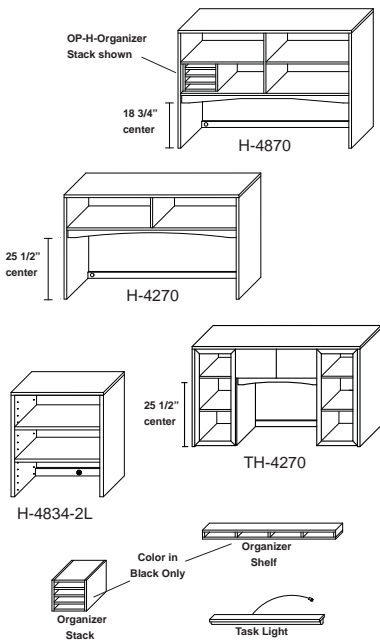

Work Table (WT)

Lateral File (LF)

Occasional Table (OT)

Model Number	Depth	Width	Height	List	Weight	Cube
33-Recep-3072-2447	77	72	43	\$4,166	530	96
• 33-Recep-3072 w/1 lock	30	72	43	\$2,914	380	62
• 33-Recep-Ret-2447	24	47	43	\$1,252	150	34
\$298 List to add 6" increments (\$210 List cut downs)						
• 23-Recep-Riser-60	12	60	13	\$588	37	8
• 23-Recep-Riser-66	12	66	13	\$610	40	9
• 23-Recep-Riser-72	12	72	13	\$630	43	9
\$176 List to add 6" increments (\$122 List cut downs)						
33-H-4846	14	46	48	\$1,044	140	24
33-H-4858	14	58	48	\$1,044	150	28
33-H-4864	14	64	48	\$1,092	155	30
33-H-4870	14	70	48	\$1,092	160	33
33-H-4246	14	46	43	\$784	120	20
33-H-4258	14	58	43	\$784	130	25
33-H-4264	14	64	43	\$852	135	27
33-H-4270	14	70	43	\$852	140	30
33-TH-4270 w/handles (B1)	14	70	43	\$1,730	180	30
33-H-4834-2L For 2-D Lateral	14	34	48	\$584	75	15
21-H-48-Filler (Fills space between hutches)	1	4	48	\$126	3	1
21-H-42-Filler	1	4	43	\$126	3	1
OP-H-Organizer-Shelf (specify hutch size)	10	45-64	4	\$168	20	2
OP-H-Organizer-Stack	10	12	12	\$168	4	1
OP-H-Task Light (White)	1.75	16.75	1.5	\$98	2	1
Doors not standard See options for door types						
\$210 List cut downs (not available on corner hutch)						
33-WT-2036	20	36	29	\$522	65	15
33-WT-2042	20	42	29	\$650	85	18
33-WT-2048	20	48	29	\$676	95	20
33-WT-2060	20	60	29	\$712	100	25
33-WT-2072	20	72	29	\$874	115	30
33-WT-2448	24	48	29	\$676	110	24
33-WT-3048	30	48	29	\$712	130	29
33-WT-3060	30	60	29	\$832	140	36
33-WT-3672	36	72	29	\$924	160	51
Floating top option available, See options.						
\$176 List to add 6" increments (\$122 List cut downs)						
33-LF-2038-2D w/handles (B1)	20	38	29	\$856	170	15
33-LF-2072-4D w/handles (B1)	20	72	29	\$1,588	330	30
Locks Standard						
Floating top option available, See options.						
33-OT-2424	24	24	20	\$646	35	9
33-OT-2442	24	42	20	\$866	60	15
\$176 List to add 6" increments (\$122 List cut downs)						