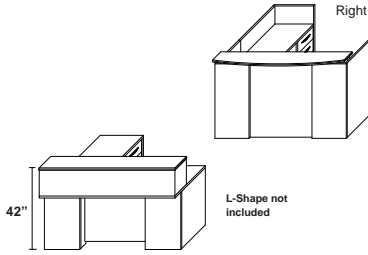

Sizes are nominal.

		Depth	Width	Height	List	Weight	Cube	
Desks - Double Pedestal/ Single Pedestal/ Fan Desk (DP / FDP / SP) 	Model Number							
	FX-DP-3060 w/2 locks	30	60	29	\$1,720	265	36	
	FX-DP-3066 w/2 locks	30	66	29	\$1,826	275	40	
	FX-DP-3672 w/2 locks	36	72	29	\$2,184	305	51	
	FX-SP-2448 w/1 lock	24	48	29	\$838	135	24	
Floating top option available, See options.								
\$176 List to add 6" increments (\$122 List cut downs)								
	FX-FDP-3666	36	72	29	\$1,876	295	51	
	FX-FDP-4272	42	72	29	\$2,234	325	59	
	Floating top option available, See options.							
	\$210 List to add 6" increments (\$176 List cut downs)							
Credenzas (C-Open / C-Cab) 	FX-C-2060-Cab	20	60	29	\$1,574	223	25	
	FX-C-2060-Open	20	60	29	\$1,530	205	25	
	FX-C-2066-Cab	20	66	29	\$1,676	229	27	
	FX-C-2066-Open	20	66	29	\$1,638	211	27	
	FX-C-2072-Cab	20	72	29	\$1,952	235	30	
	FX-C-2072-Open	20	72	29	\$1,682	217	30	
Floating top option available, See options.								
24" Credenza depth add \$176 List								
\$176 List to add 6" increments (\$122 List cut downs)								
Desks with Return (DR / FDR)  	FX-DR-3060-2042	72	60	29	\$1,982	295	54	
	• FX-Dsp-3060 w/1 lock	30	60	29	\$1,234	210	36	
	• FX-Ret-2042	20	42	29	\$748	85	18	
	FX-DR-3066-2447	77	66	29	\$2,428	340	63	
	• FX-Dsp-3066 w/1 lock	30	66	29	\$1,440	220	40	
	• FX-Ret-2447	24	47	29	\$988	120	23	
	FX-DR-3672-2447	83	72	29	\$2,584	370	74	
	• FX-Dsp-3672 w/1 lock	36	72	29	\$1,596	250	51	
	• FX-Ret-2447	24	47	29	\$988	120	23	
	FX-FDR-4272-2447	89	72	29	\$2,624	375	82	
• FX-FDsp-4272 w/1 lock	42	72	29	\$1,646	255	59		
• FX-Ret-2447	24	47	29	\$988	120	23		
Floating top option available, See options.								
\$176 List to add 6" increments (\$122 List cut downs)								

Sizes are nominal.

Flëx

A true blend of the environment, engineering, and your daily routine.

Reception Unit & Riser (Recep / Riser)

Hutch (H / TH / H-2L / H-Filler / H-Organizer)

Work Table (WT)

Lateral File (LF)