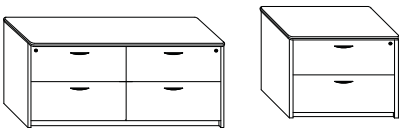

Sizes are nominal.

		Depth	Width	Height	List	Weight	Cube	
Desks - Double Pedestal/ Single Pedestal/ Fan Desk (DP / FDP / SP) 	Model Number							
	FX-DP-3060 w/2 locks	30	60	29	\$1,720	265	36	
	FX-DP-3066 w/2 locks	30	66	29	\$1,826	275	40	
	FX-DP-3672 w/2 locks	36	72	29	\$2,184	305	51	
	FX-SP-2448 w/1 lock	24	48	29	\$838	135	24	
Floating top option available, See options.								
\$176 List to add 6" increments (\$122 List cut downs)								
	FX-FDP-3666	36	72	29	\$1,876	295	51	
	FX-FDP-4272	42	72	29	\$2,234	325	59	
	Floating top option available, See options.							
	\$210 List to add 6" increments (\$176 List cut downs)							
Credenzas (C-Open / C-Cab) 	FX-C-2060-Cab	20	60	29	\$1,574	223	25	
	FX-C-2060-Open	20	60	29	\$1,530	205	25	
	FX-C-2066-Cab	20	66	29	\$1,676	229	27	
	FX-C-2066-Open	20	66	29	\$1,638	211	27	
	FX-C-2072-Cab	20	72	29	\$1,952	235	30	
	FX-C-2072-Open	20	72	29	\$1,682	217	30	
Floating top option available, See options.								
24" Credenza depth add \$176 List								
\$176 List to add 6" increments (\$122 List cut downs)								
Desks with Return (DR / FDR)  	FX-DR-3060-2042	72	60	29	\$1,982	295	54	
	• FX-Dsp-3060 w/1 lock	30	60	29	\$1,234	210	36	
	• FX-Ret-2042	20	42	29	\$748	85	18	
	FX-DR-3066-2447	77	66	29	\$2,428	340	63	
	• FX-Dsp-3066 w/1 lock	30	66	29	\$1,440	220	40	
	• FX-Ret-2447	24	47	29	\$988	120	23	
	FX-DR-3672-2447	83	72	29	\$2,584	370	74	
	• FX-Dsp-3672 w/1 lock	36	72	29	\$1,596	250	51	
	• FX-Ret-2447	24	47	29	\$988	120	23	
	FX-FDR-4272-2447	89	72	29	\$2,624	375	82	
• FX-FDsp-4272 w/1 lock	42	72	29	\$1,646	255	59		
• FX-Ret-2447	24	47	29	\$988	120	23		
Floating top option available, See options.								
\$176 List to add 6" increments (\$122 List cut downs)								

Sizes are nominal.

Flëx

A true blend of the environment, engineering, and your daily routine.

Reception Unit & Riser (Recep / Riser)

Hutch (H / TH / H-2L / H-Filler / H-Organizer)

Work Table (WT)

Lateral File (LF)