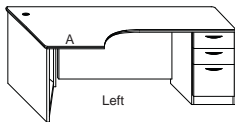

Sizes are nominal.

Flëx

A true blend of the environment, engineering, and your daily routine.

P-Top

Computer P-Tops

Computer Credenza & Corner

Model Number	Depth	Width	Height	List	Weight	Cube
FX-P-3672	36	72	29	\$1,084	170	51
FX-P-4272	42	72	29	\$1,084	180	59
FX-P-4284	42	84	29	\$1,202	190	68
Cylinder MOD Optional (See Options Group 1) Floating top option available, See options. \$210 List to add 6" increments (\$176 List cut downs)						
FX-CP-4872	48	72	29	\$1,084	160	67
FX-CP-4884	48	84	29	\$1,308	170	78
Cylinder MOD Optional (See Options Group 1) Floating top option available, See options.						
FX-CCDsp-3672	36	72	29	\$1,434	225	51
FX-CCCsp-3660	36	60	29	\$1,416	190	43
FX-CCCsp-3666	36	66	29	\$1,416	215	47
FX-CCCsp-3672	36	72	29	\$1,434	225	51
FX-CCCsp-3672-LF w/1 lock w/handles (B1)	36	72	29	\$1,762	255	51
FX-CCCsp-3672-5DR w/handles (B1) Floating top option available, See options. \$210 List to add 6" increments (\$176 List cut downs)	36	72	29	\$1,938	260	51
FX-CC-3636-20	36	36	29	\$1,042	135	26
FX-CC-4242-20	42	42	29	\$1,202	175	35
FX-CC-3636-24	36	36	29	\$1,042	135	26
FX-CC-4242-24	42	42	29	\$1,202	175	35
Floating top option available, See options.						